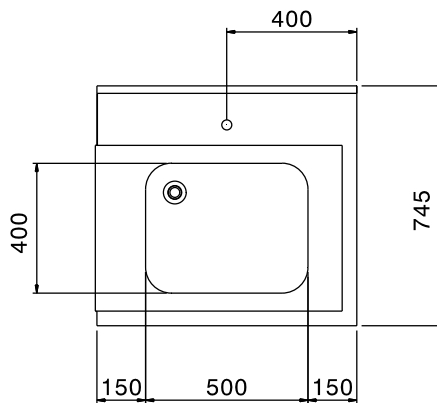

Per lavastoviglie a capottina. Costruito in acciaio inox 304 AISI. Altezza paraspruzzi 250 mm. N. 2 gambe tubolari a sezione quadrata 40x40 mm su piedini regolabili. Dimensione vasca 500x400x300h mm con tubo troppo pieno e foro di scarico. Direzione cestello: da destra a sinistra.

Electrolux
PROFESSIONAL

Movimentazione Stoviglie Tavolo di prelavaggio per capottine con vasca, da destra verso sinistra - 800 mm

Informazioni chiave

Dimensioni esterne,
larghezza:

865306 (BHHPTB08R) 800 mm

Dimensioni esterne,
profondità:

745 mm

Dimensioni esterne, altezza:

1170 mm

Peso netto:

6 kg

Dimensioni alzatina, Altezza

300 mm

Dimensioni vasca

500x400x300h

Fronte

Lato

Alto

Movimentazione Stoviglie
Tavolo di prelavaggio per capottine con vasca, da destra verso
sinistra - 800 mm

L'azienda si riserva il diritto di apportare modifiche ai prodotti senza preavviso