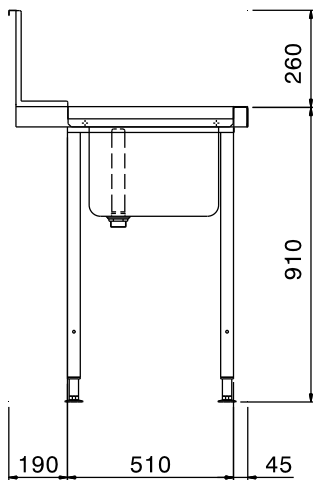

Per lavastoviglie a capottina. Costruito in acciaio inox 304 AISI. Altezza paraspruzzi 250 mm. N. 2 gambe tubolari a sezione quadrata 40x40 mm su piedini regolabili. Dimensione vasca 500x400x300h mm con tubo troppo pieno e foro di scarico. Direzione cestello: da destra a sinistra.

Electrolux
PROFESSIONAL

Movimentazione Stoviglie Tavolo di prelavaggio per capottine con vasca, da destra verso sinistra - 800 mm

Informazioni chiave

Dimensioni esterne,
larghezza:

865306 (BHHPTB08R) 800 mm

Dimensioni esterne,
profondità:

745 mm

Dimensioni esterne, altezza:

1170 mm

Peso netto:

6 kg

Dimensioni alzatina, Altezza

300 mm

Dimensioni vasca

500x400x300h

Fronte

Lato

Alto

Movimentazione Stoviglie
Tavolo di prelavaggio per capottine con vasca, da destra verso
sinistra - 800 mm

L'azienda si riserva il diritto di apportare modifiche ai prodotti senza preavviso