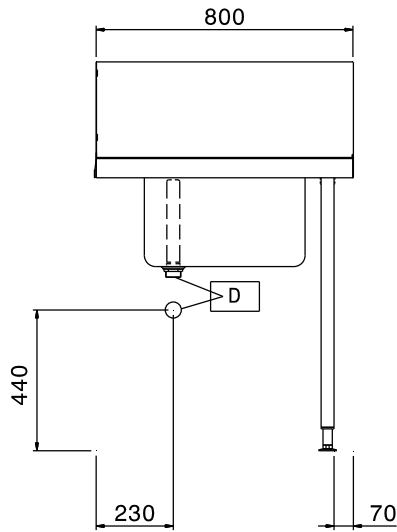

Per lavastoviglie a capottina. Costruito in acciaio inox 304 AISI. Altezza paraspruzzi 250 mm. N. 2 gambe tubolari a sezione quadrata 40x40 mm su piedini regolabili. Dimensione vasca 500x400x300h mm con tubo troppo pieno e foro di scarico. Direzione cestello: da destra a sinistra.

Electrolux
PROFESSIONAL

Movimentazione Stoviglie Tavolo di prelavaggio per capottine con vasca, da destra verso sinistra - 800 mm

Informazioni chiave

Dimensioni esterne,
larghezza:

865306 (BHHPTB08R) 800 mm

Dimensioni esterne,
profondità:

745 mm

Dimensioni esterne, altezza:

1170 mm

Peso netto:

6 kg

Dimensioni alzatina, Altezza

300 mm

Dimensioni vasca

500x400x300h

Fronte

Lato

Alto

Movimentazione Stoviglie
Tavolo di prelavaggio per capottine con vasca, da destra verso
sinistra - 800 mm

L'azienda si riserva il diritto di apportare modifiche ai prodotti senza preavviso